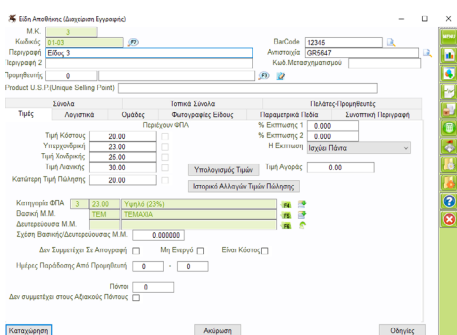

Αποθήκη:

- Απεριόριστοι Αποθηκευτικοί Χώροι & Εύκολη Διαδικασία Απογραφής
- Δυνατότητα Ομαδοποίησης Ειδών & Μαζικής Ενημέρωσης Τιμών
- Αναλυτική Τιμολογική Πολιτική Είδους & Δυνατότητα Ελέγχου Υπόλοιπης Ποσότητας Ειδών (Μέγιστο - Ελάχιστο)
- Δυνατότητα Εκτύπωσης Ετικετών με Barcode – Διαχείριση Ζυγιζόμενων Ειδών
- Έτοιμη Βάση για Mini Markets – Περίπτερα – Κρεπωλιεία

Επιλέξτε την Λύση που θα Οδηγήσει σήμερα την Επιχείρησή σας στο αύριο!

ΠΙΣΤΟΠΟΙΗΜΕΝΟΣ ΣΥΝΕΡΓΑΤΗΣ

Βορείου Ηπείρου 45, Μαρούσι 151 25, Αθήνα
T: 211 8500 323
T: (+30) 211 8500 323
info@dlgcom.gr
https://www.dlgcom.gr