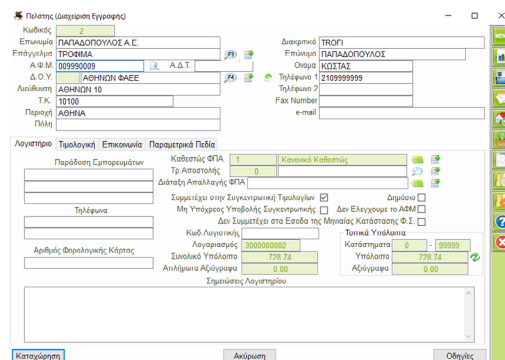

Αποθήκη:

- Απεριόριστοι Αποθηκευτικοί Χώροι & Εύκολη Διαδικασία Απογραφής
- Δυνατότητα Ομαδοποίησης Ειδών & Μαζικής Ενημέρωσης Τιμών
- Αναλυτική Τιμολογική Πολιτική Είδους & Δυνατότητα Ελέγχου Υπόλοιπης Ποσότητας Ειδών (Μέγιστο - Ελάχιστο)
- Δυνατότητα Εκτύπωσης Ετικετών με Barcode – Διαχείριση Ζυγιζόμενων Ειδών
- Έτοιμη Βάση για Mini Markets – Περίπτερα – Κρεπωλιεία

Επιλέξτε την Λύση που θα Οδηγήσει σήμερα την Επιχείρησή σας στο αύριο!

ΠΙΣΤΟΠΟΙΗΜΕΝΟΣ ΣΥΝΕΡΓΑΤΗΣ

Βορείου Ηπείρου 45, Μαρούσι 151 25, Αθήνα
T: 211 8500 323
T: (+30) 211 8500 323
info@dlgcom.gr
https://www.dlgcom.gr