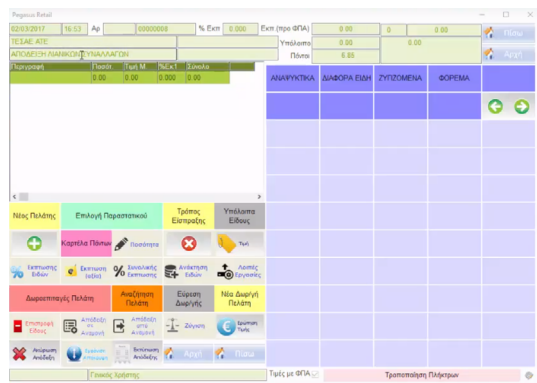

Κρεοπωλεία

Βάλτε ΤΕΛΟΣ σε Χειρόγραφα – Φύλλα excel – Ξεπερασμένα & Πανάκριβα Λογισμικά

- ✓ ΧΩΡΙΣ Ενοικίαση Λογισμικού
- ✓ ΧΩΡΙΣ Περιορισμό σε Χρήστες
- ✓ ΧΩΡΙΣ Κρυφές Χρεώσεις & Καθυστερήσεις
- ✓ ΧΩΡΙΣ Ιδιαίτερες απαιτήσεις σε h.w.

Επικοινωνία με Barcode Scanners, Εκτυπωτές, ΕΑΦΔΣΣ, Ταμειακά, Ζυγαριές!

350 Πιστοποιημένοι Συνεργάτες σε Ελλάδα & Κύπρο! Δυνατότητα Παρουσίασης στο Χώρο σας

Αξιοποιήστε τις Μοναδικές Δυνατότητες της Λύσης Pegasus:

Εύχρηστη Οθόνη Λιανικής Πώλησης - Touch Περιβάλλον

- Άμεση Πώληση Ειδών με Barcode – Έξυπνη Αναζήτηση
- Επιλογή Πελάτη – Παραστατικού πχ Τιμολόγιο ή Απόδειξη με ένα κλικ
- Αναλυτική Κατάσταση Ταμείου – Πολλαπλοί Τρόποι πληρωμής
- Δυνατότητα Ταυτόχρονης Εξυπηρέτησης Πελατών σε Ώρες Αιχμής - Απόδειξη σε /από Αναμονή
- Πρόσβαση με ένα κλικ σε Αναφορές όπως: Τζίρος-Οικονομική Εικόνα Επιχείρησης κτλ